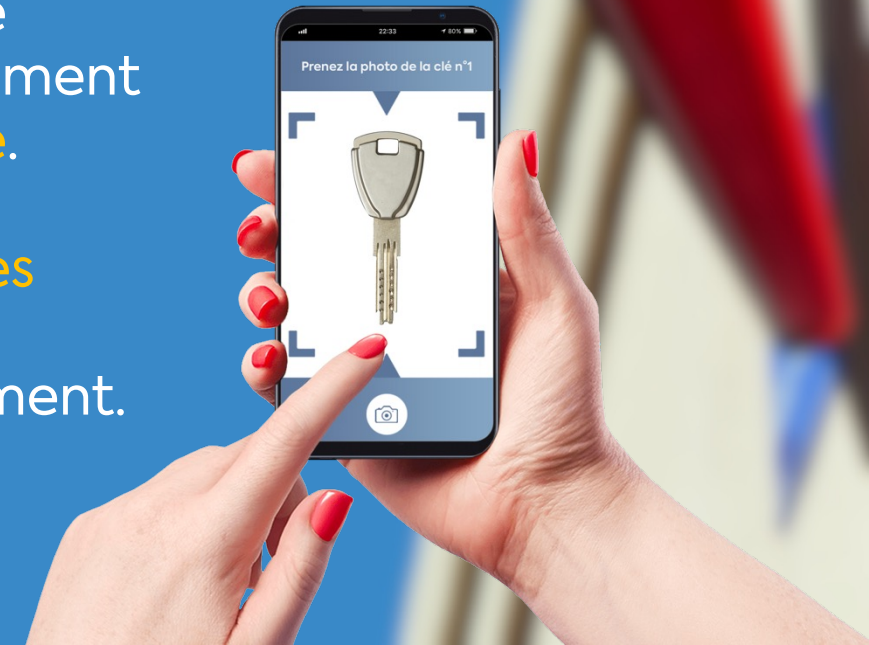

Clés standards

Clés de sécurité à trous

Clés de haute sécurité avec carte de propriété

Badge Vigik d'immeubles

LA MINI BORNE SECURCLÉS

COMMENT ÇA MARCHE ?

- 1** **Votre client est autonome :**
 - Il télécharge l'application gratuite SecurClés (QR code)
- 2** Il pose sa clé ou son badge sur la borne
- 3** Il se laisse guider par l'application
 - Il reçoit par email son tarif et le délai fabricant
 - Il choisit son mode de livraison sécurisé
 - Il commande en ligne
- Vous touchez **10%** de commission

LA MINI BORNE SECURCLÉS

COMMENT ÇA MARCHE ?

1. Téléchargez l'application gratuite SecurClés
2. Posez votre clé ou badge dans le cadre blanc
3. Lancez l'application

SecurClés
Simple et sûr

DISPONIBLE SUR
Google Play

Télécharger dans
l'App Store

je pose ma clé
ou mon badge
sans porte-clés ici !

VOTRE CODE PARTENAIRE
SC118VR

ILS ONT TESTÉ
POUR VOUS !

ouest
france

LE FIGARO
MAGAZINE

LesEchos

C NEWS

- Chaque mini borne contient un code partenaire unique associé à votre numéro de SIRET.
- Lors de la prise de photos de clés, notre système identifie automatiquement votre code partenaire.
- Les commissions sur les ventes vous sont ainsi payées automatiquement.