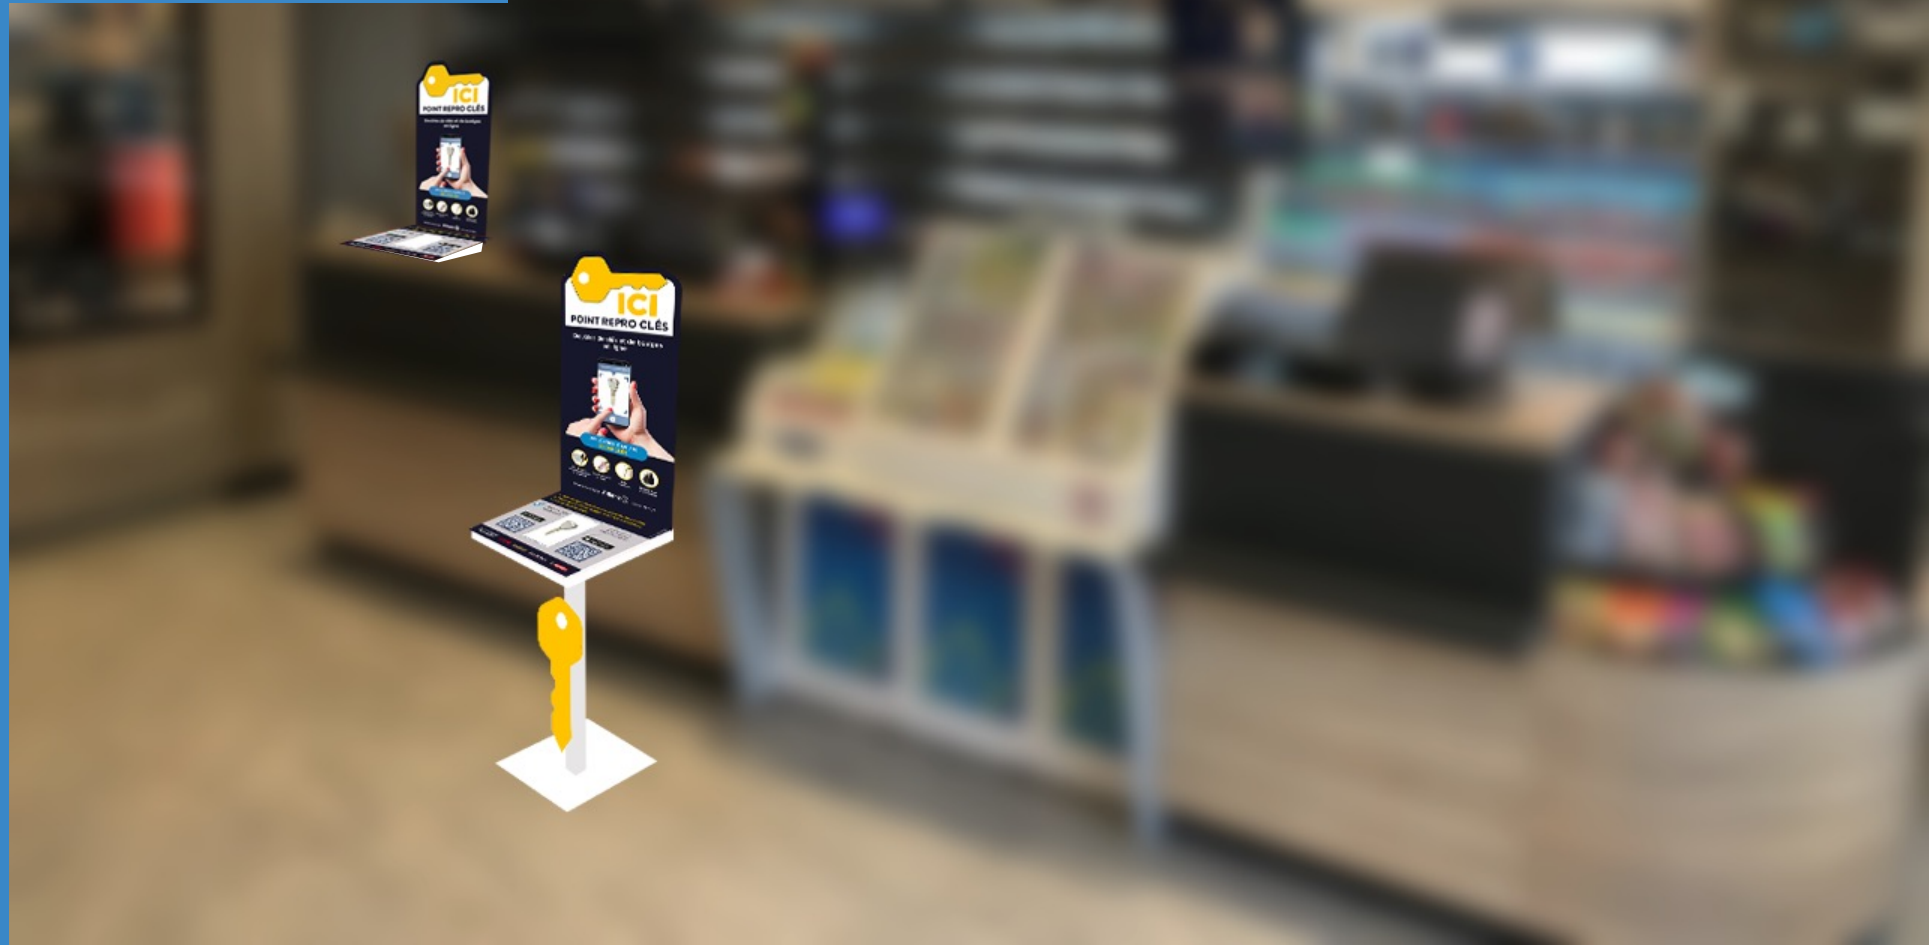

Dimensions
ultra compactes !

LA MINI BORNE SECURCLÉS

LE KIT DE MERCHANDISING

1 Borne
SecurClés 2 en 1
(utilisable sur pied ou sur le
comptoir)

1 PLV de caisse

2 Stickers de porte/vitrine
(1 grand + 1 moyen)